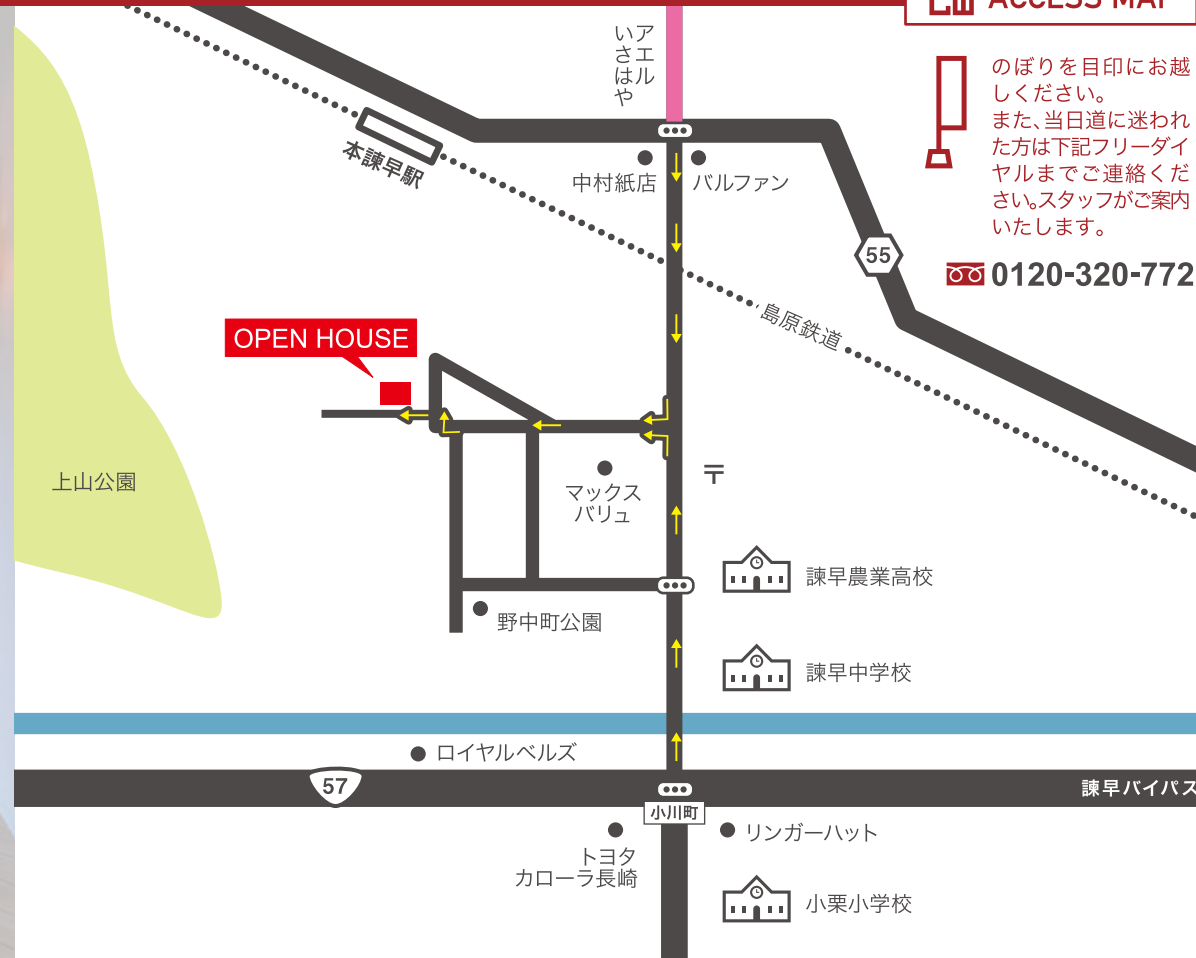

ACCESS MAP

のぼりを目印にお越しください。
また、当日道に迷われた方は下記フリーダイヤルまでご連絡ください。スタッフがご案内いたします。

0120-320-772

施主様こだわりの白基調のお部屋を是非見学会でご覧ください

1. POINT
2. ○PRIMARY HOUSE ○平屋 ○中庭 ○ウッドデッキ
   - ○断熱材は高气密・高断熱、吸音性能に優れたアクアフォームを使用
   - ○Low-E遮熱ガラスを使用